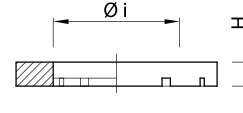

20 x 0.20 mm SLOT

8 x 2.00 mm SLOT

• Rondelle di Drenaggio

- Drain Washers

Materiale

Material

PP

PPHT

PPFV

PVDF

Modello Model	Fessura Slot width mm	$\varnothing e$ mm	$\varnothing i$ mm	H mm
ORD	0,20	50	22	6
			26	
	2,00		28	
			32	

Accessori con certificazione ACS/MOCA prodotto PP Naturale (Bianco) - Accessori in PPFV30% prodotto Naturale (Avorio) - Accessori in PVDF prodotto Naturale (Bianco)
Accessories with ACS/MOCA certification produced PP Natural (White) - Accessories in PPFV30% produced Natural (Ivory) - Accessories in PVDF produced Natural (White)

ORDINE - ORDER

Modello Model	Fessura Slot width	Dimensione Dimension	Materiale Material
ORD	0,20	50 x 26 x 6	PP