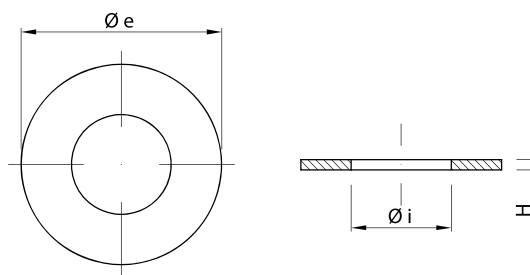

OR Rondelle - Accessori di fissaggio per piastra

Washers - Fixing accessories for plate

• Rondelle Rigide

- Rigid Washers

Materiale

Material

PP

PPHT

PPFV

PVDF

Modello Model	Ø e mm	Ø i mm	H mm
OR	50	22	2 - 4 - 6
		26	
		28	
	70	32	4
42			

Accessori con certificazione ACS/MOCA prodotto PP Naturale (Bianco) - Accessori in PPFV30% prodotto Naturale (Avorio) - Accessori in PVDF prodotto Naturale (Bianco)
Accessories with ACS/MOCA certification produced PP Natural (White) - Accessories in PPFV30% produced Natural (Ivory) - Accessories in PVDF produced Natural (White)

ORDINE - ORDER

Modello Model	Dimensione Dimension	Materiale Material
OR	50 x 26 x 4	PP