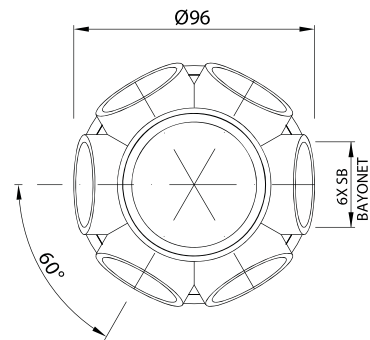

Materiale

Material

ABS
black

Modello Model	Montaggio bracci - SB - Arms assembly		Ø C Ø Coll assemblato Assembled coll Ø mm
	Fessura bracci Arms slot width	Lt - Lunghezza bracci Lt - Arms length mm	
CBo6	0,25	85	260
		113	314
		143	374
		185	458
		210	510
		240	564
		270	622
		312	702
		339	756
		367	810
		397	870
		439	952
464	1005		

ORDINE - ORDER

Modello Model	ID	Materiale Material
CB06	50	ABS

Scheda tecnica
a pag. 148
Data sheet
pag. 148

Bracci filtranti SB
Filter arms SB

Ø C = COMPLETE COLLECTOR

COLLECTOR CBo6

NOTE
Su richiesta è possibile fornire la Curva di Perdita di Carico per tutta la gamma di ugelli Ilmap. The Pressure Loss Curve of the Ilmap Nozzles range can be supplied on demand.