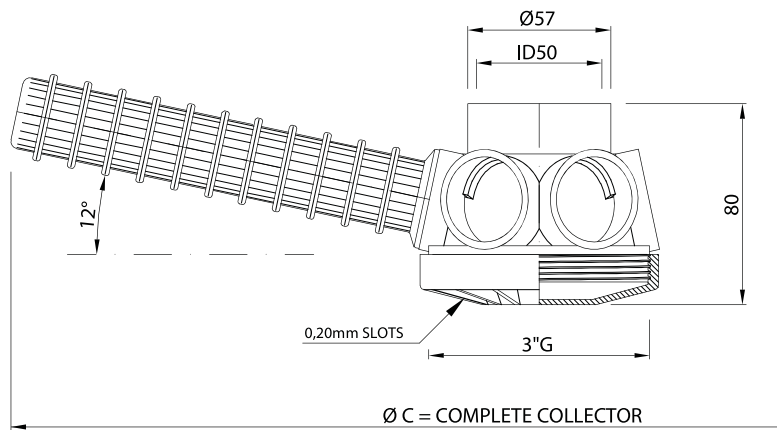

Materiale

Material

ABS
black

Modello Model	Montaggio bracci - SB - Arms assembly		Ø C Ø Coll assemblato Assembled coll Ø mm
	Fessura bracci Arms slot width	Lt - Lunghezza bracci Lt - Arms length mm	
CBo6	0,25	85	260
		113	314
		143	374
		185	458
		210	510
		240	564
		270	622
		312	702
		339	756
		367	810
		397	870
		439	952
464	1005		

ORDINE - ORDER

Modello Model	ID	Materiale Material
CB06	50	ABS

Scheda tecnica
a pag. 148
Data sheet
pag. 148

Bracci filtranti SB
Filter arms SB

Ø C = COMPLETE COLLECTOR

COLLECTOR CBo6

NOTE
Su richiesta è possibile fornire la Curva di Perdita di Carico per tutta la gamma di ugelli Ilmap. The Pressure Loss Curve of the Ilmap Nozzles range can be supplied on demand.