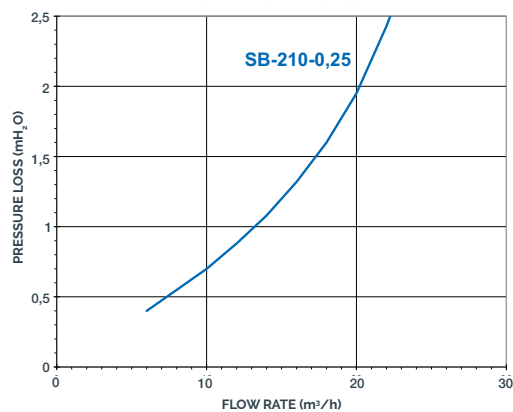

ORDINE - ORDER

Modello Model	ID	Materiale Material
CB06	50	ABS

Scheda tecnica
a pag. 148
Data sheet
pag. 148

Bracci filtranti SB
Filter arms SB

Ø C = COMPLETE COLLECTOR

COLLECTOR CBo6

NOTE
Su richiesta è possibile fornire la Curva di Perdita di Carico per tutta la gamma di ugelli Ilmap. The Pressure Loss Curve of the Ilmap Nozzles range can be supplied on demand.