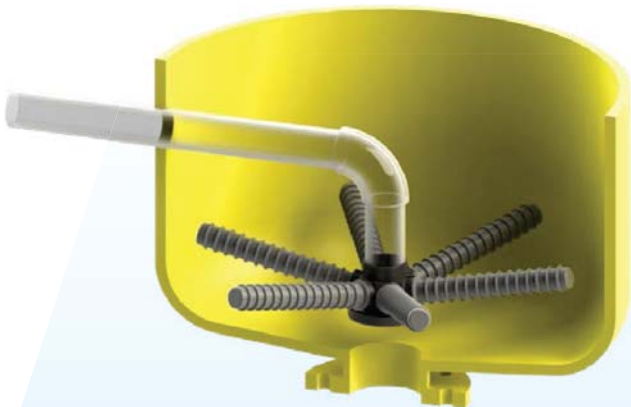

CBo6

Collettori - 6 vie inclinate attacco superiore ad incollaggio

Collectors - inclined 6 way upper bonding connection

- **Distributori economici per filtri per piscine ed irrigazione**

- Inexpensive distributors for swimming pools and irrigation filters

ORDINE - ORDER

Modello Model	ID	Materiale Material
CB06	50	ABS

Scheda tecnica
a pag. 148
Data sheet
pag. 148

Bracci filtranti SB
Filter arms SB

Ø C = COMPLETE COLLECTOR

COLLECTOR CBo6

NOTE
Su richiesta è possibile fornire la Curva di Perdita di Carico per tutta la gamma di ugelli Ilmap. The Pressure Loss Curve of the Ilmap Nozzles range can be supplied on demand.