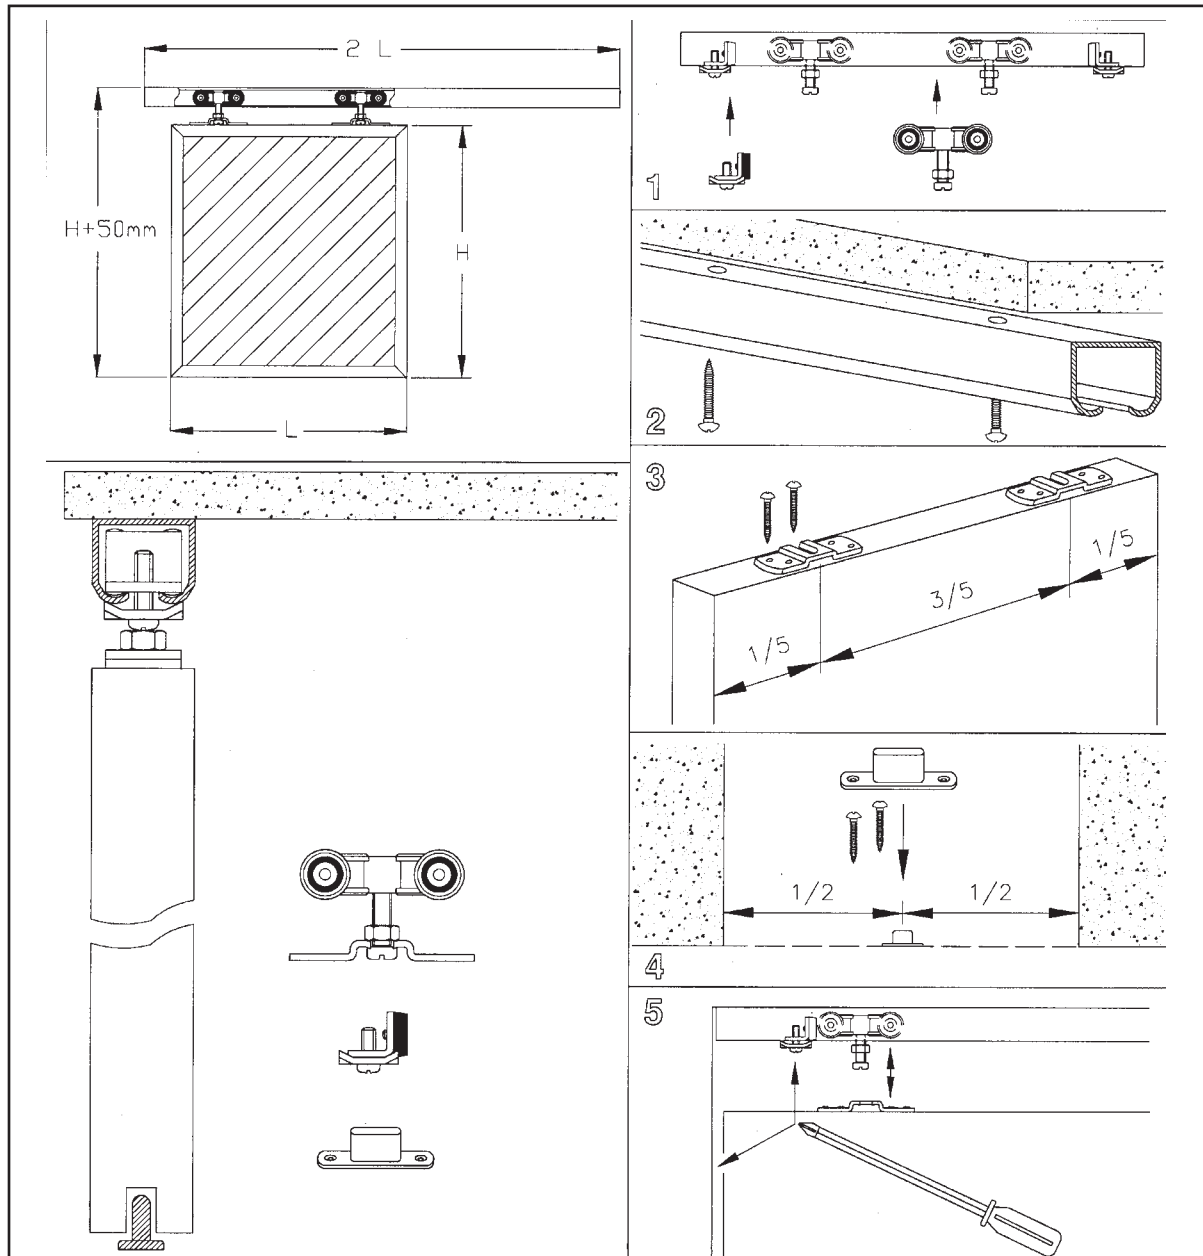

ASENNUSOHJEITA

Yhdelle liukuovelle sisäkäyttöön.

Kantavuus 75 kg.

Soveltuu kiskolle K-075/alu tai teräs.

ASSEMBLY INSTRUCTIONS

For one sliding door for internal use.

Capacity 75 kg.

Fits for track K-075/aluminium or steel

Tuote Product	Vakiopituudet Standard lengths	Kantavuus Capacity	Korkeus x leveys Height x width	Ainevahvuus/pari Gauge	Kantavuus/pari Capacity/pair
Kisko K-075/alu Track K-075/alu	2 m, 3 m, 6 m	75 kg	28 x 34 mm	2,0 mm	
Kisko K-075/teräs Track K-075/steel	2m, 2,5 m, 3 m, 4 m, 6 m	75 kg	27 x 30 mm	1,5 mm	
Pyörästö PP-075 Hanger PP-075					75 kg