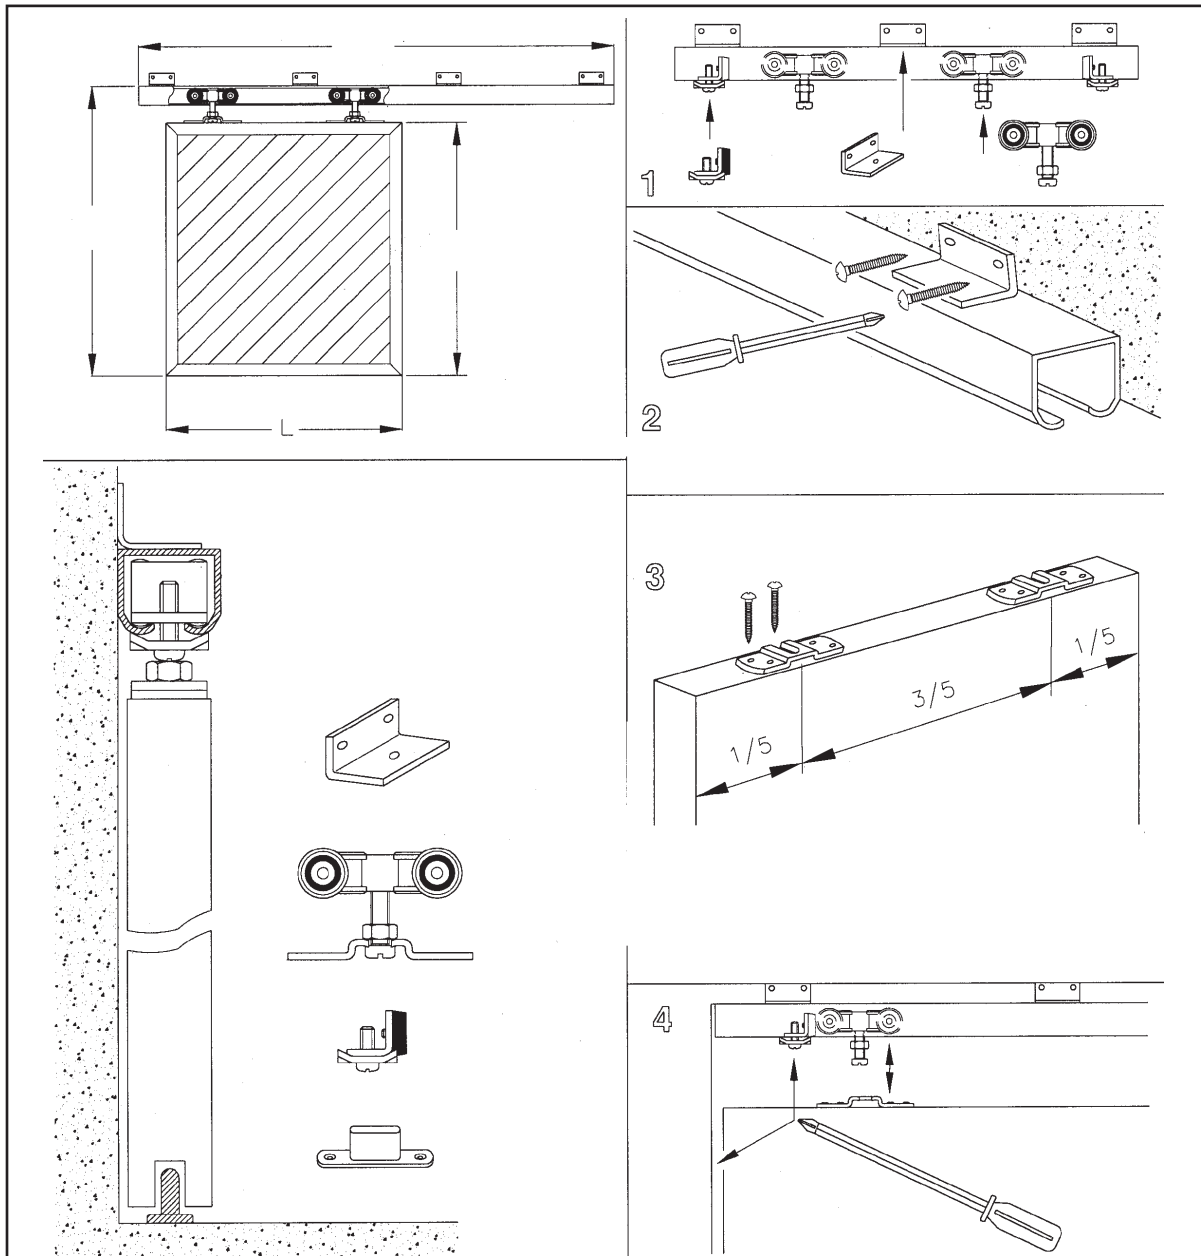

ASENNUSOHJEITA

Yhdelle liukuovelle sisäkäyttöön.

Kantavuus 75 kg.

Soveltuu kiskolle K-075/alu tai teräs.

Sisältää kannattimet kiskon seinäkiinnitykseen.

ASSEMBLY INSTRUCTIONS

For one sliding door for internal use.

Capacity 75 kg.

Fits for track K-075/aluminium or steel

Set includes brackets for wall fixing.

Tuote Product	Vakiopituudet Standard lengths	Kantavuus Capacity	Korkeus x leveys Height x width	Ainevahvuus/pari Gauge	Kantavuus/pari Capacity/pair
Kisko K-075/alu Track K-075/alu	2 m, 3 m, 6 m	75 kg	28 x 34 mm	2,0 mm	
Kisko K-075/teräs Track K-075/steel	2m, 2,5 m, 3 m, 4 m, 6 m	75 kg	27 x 30 mm	1,5 mm	
Pyörästö PP-075 Hanger PP-075					75 kg